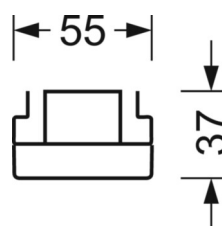

## Механика

|                     |  |
|---------------------|--|
| цвет корпуса        | серебристый/ белый алюминий RAL 9006       |
| размеры (LxWxH/DxH) | 1531mm x 55mm x 37mm                       |
| вес (нетто)         | 1.9kg                                      |
| Вид монтажа         | сборка трековых систем, световая структура |

размеры

|   |         |        |
|---|---------|--------|
| L | 1531 mm | Длина  |
| B | 55 mm   | Ширина |
| H | 37 mm   | Высота |