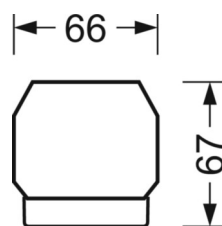

## Механика

|                     |  |
|---------------------|--|
| цвет корпуса        | серебристый/ белый алюминий RAL 9006       |
| размеры (LxWxH/DxH) | 1531mm x 55mm x 37mm                       |
| вес (нетто)         | 1.9kg                                      |
| Вид монтажа         | сборка трековых систем, световая структура |

размеры

|   |         |        |
|---|---------|--------|
| L | 1531 mm | Длина  |
| B | 55 mm   | Ширина |
| H | 37 mm   | Высота |