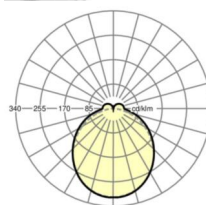

параметры

номер заказа	19470004085
код EAN	4020863396061
номер таможенного тарифа	94051190
Знак прохождения контроля	IP 20, класс защиты I, ENEC10 VDE, F, HACCP DIN10500/Food/IFS-пригодность для применения/BRC, Indoor, CE
Степень ударопрочности IK	IK03 (-20°C bis 45°C)
Температура окружения	ta -20°C в 45°C
Гарантийный срок	5 лет
Государственные программы поддержки	BEG - государственные субсидии для энергосберегающих зданий (действительна только для Германии)

электротехника

Балласт	Электронный драйвер (1 штука)
Мощность системы	26W
сетевое напряжение	230V/50Hz
класс энергосбережения/Источник света	E

Оптика

Оснастка	LED, цветопередача/оттенок света CRI ≥ 80 / 3000K
Допуск для координаты цветности (MacAdam)	3SDCM
Номинальный световой поток	3822lm
Срок службы LED	50000h L80/B10 (Tq 45°C)
светоотдача светильников	149lm/W
Угол излучения	115° (C0) / 110° (C90)
UGR поп./вдоль	24.1 / 23.5

Механика

цвет корпуса	серебристый/ белый алюминий RAL 9006
размеры (LxWxH/DxH)	1531mm x 55mm x 37mm
вес (нетто)	1.9kg
Вид монтажа	сборка трековых систем, световая структура

DEEP-LINK

<https://www.regiolum.de/ru/article/19470004085>

Ссылка	LED 4000lm 830
ηLB	100 %
Φ ↓/↑	90 % / 10 %
UGR поп./вдоль	24.1 / 23.5